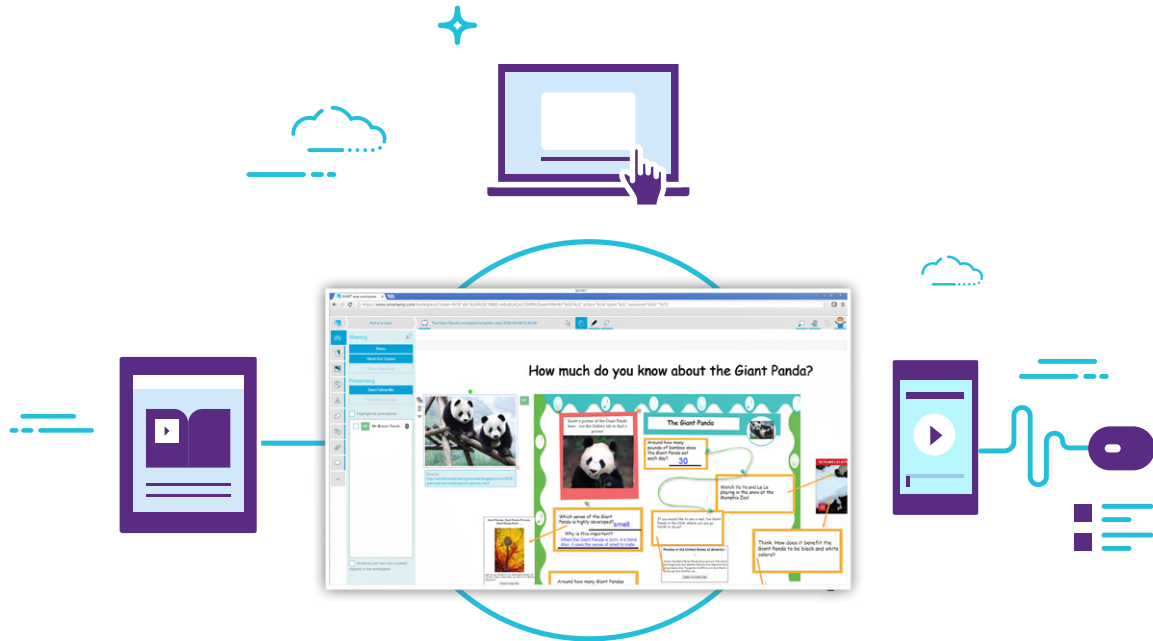

Pandas in the United States of America!

Think: How does it benefit 1 Giant Panda to be black and colors?

SMART®

# Dé a todos la oportunidad de compartir pantalla de forma inalámbrica

Compartir pantalla de forma inalámbrica con la SMART Board serie 2000 facilita a profesores y alumnos mostrar lo que tienen en sus dispositivos y portátiles Android, iOS y Microsoft al resto de la clase. Y, aún más: la resolución HD Ultra 4K da a las lecciones y presentaciones una nitidez asombrosa.

## FUNCIONES CLAVE

- **COMPARTIR PANTALLA INALÁMBRICA.** Profesores y alumnos pueden mostrar en la pantalla contenidos de sus dispositivos y portátiles Android, iOS y Microsoft en pocos pasos.
- **SMART LEARNING SUITE INCLUIDA.** Todas las pantallas SMART Board constan de un año de suscripción a SMART Learning Suite, con lecciones interactivas, actividades basadas en juegos, evaluación formativa, cocreación en línea y mucho más.
- **MÁS IMPLICACIÓN DEL ESTUDIANTE.** Los estudiantes se implican más. La serie 2000 da a cada alumno la oportunidad de contribuir, lo que desarrolla su confianza en sí mismo.
- **RESOLUCIÓN 4K ULTRA HD.** Clases SMART Notebook. Vídeos. Exploración Web. La brillante resolución 4K asegura que todo lo que muestre en su serie 2000 se verá lo mejor posible.
- **ASEQUIBLE.** A veces no se precisa una pantalla interactiva para dar clase. Con la serie 2000 se obtiene una pantalla compartida inalámbrica y resolución 4K, en un tamaño de 75 pulgadas a un precio competitivo.