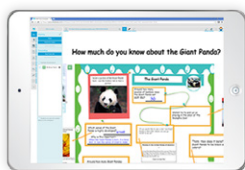

SMART Board® serie 2000

Mayor implicación del estudiante

Comparta todo tipo de contenido lectivo desde más dispositivos. La SMART Board serie 2000 está diseñada para profesores que necesitan algo más que una simple pantalla. Este display no táctil permite a los alumnos participar en clase de formas que son imposibles con un televisor.

Compartir
pantalla sin
cables

Android • iOS • Microsoft
Resolución 4K Ultra HD
Pantalla de 75"

How much do you know about the Giant Panda

Insert a picture of the Giant Panda here - use the Gallery tab to find a picture

The Giant Panda

Around how many pounds of bamboo does the Giant Panda eat each day? **30**

Watch Ya Ya and Le Le playing in the snow at the Memphis Zoo!

Which sense of the Giant Panda is highly developed? **smell**

Why is this important?
When the Giant Panda is born, it is blind. Also, it uses the sense of smell to mate.

If you would like to see a real, live Giant Panda in the USA, where can you go NOW to do so?

Pandas in the United States of America!

Think: How does it benefit 1 Giant Panda to be black and colors?

SMART®