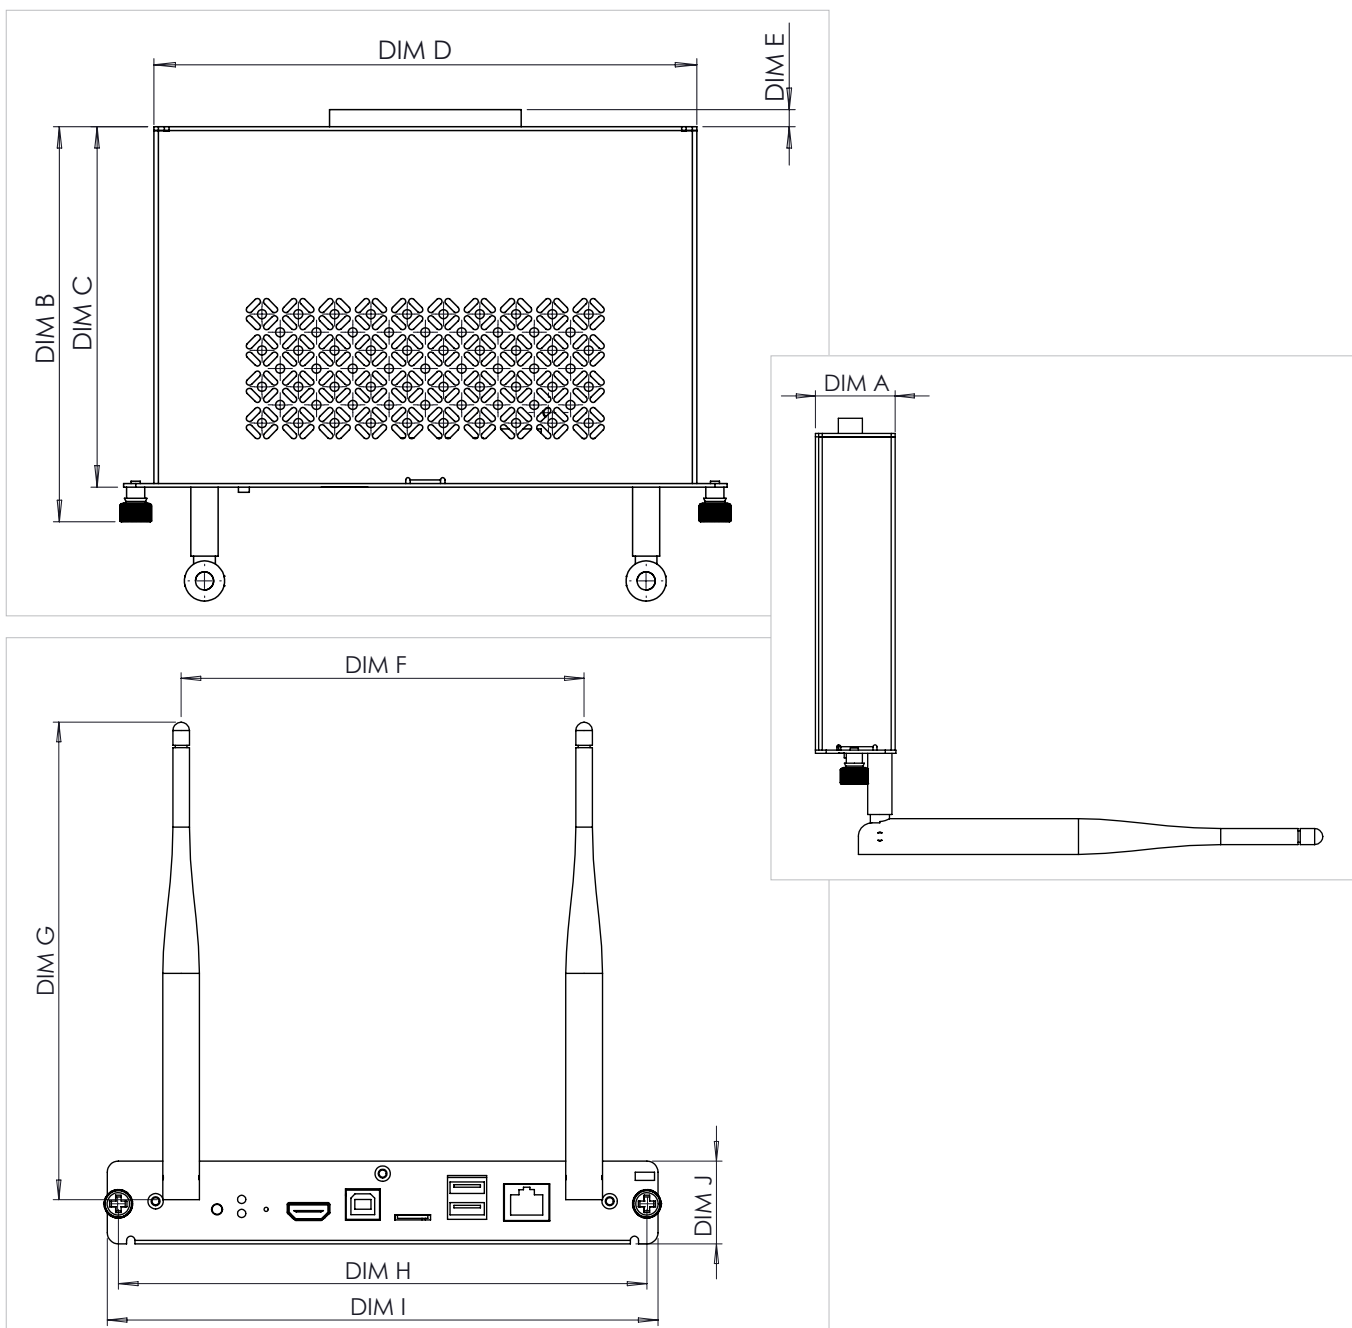

DIBUJOS TÉCNICOS

REF.	DESCRIPCIÓN	DIMENSIÓN mm [in]
DIM A	ALTURA POSTERIOR DE UNIDAD	29,7 [1,17]
DIM B	PROFUNDIDAD GENERAL (CON TORNILLOS)	131 [5,14]
DIM C	PROFUNDIDAD GENERAL (SIN TORNILLOS)	119 [4,69]
DIM D	ANCHURA POSTERIOR GENERAL	180 [7,07]
DIM E	PROFUNDIDAD DE CONECTOR	6 [0,22]
DIM F	DISTANCIA ENTRE ANTENAS	146 [5,75]
DIM G	LONGITUD DE ANTENA	116 [4,57]
DIM H	DISTANCIA ENTRE TORNILLOS	192 [7,55]
DIM I	ANCHURA FRONTAL GENERAL	200 [7,85]
DIM J	ALTURA FRONTAL DE UNIDAD	30 [1,18]

ActivConnect OPS-G 2018 SS 01/18 v1.2 ES